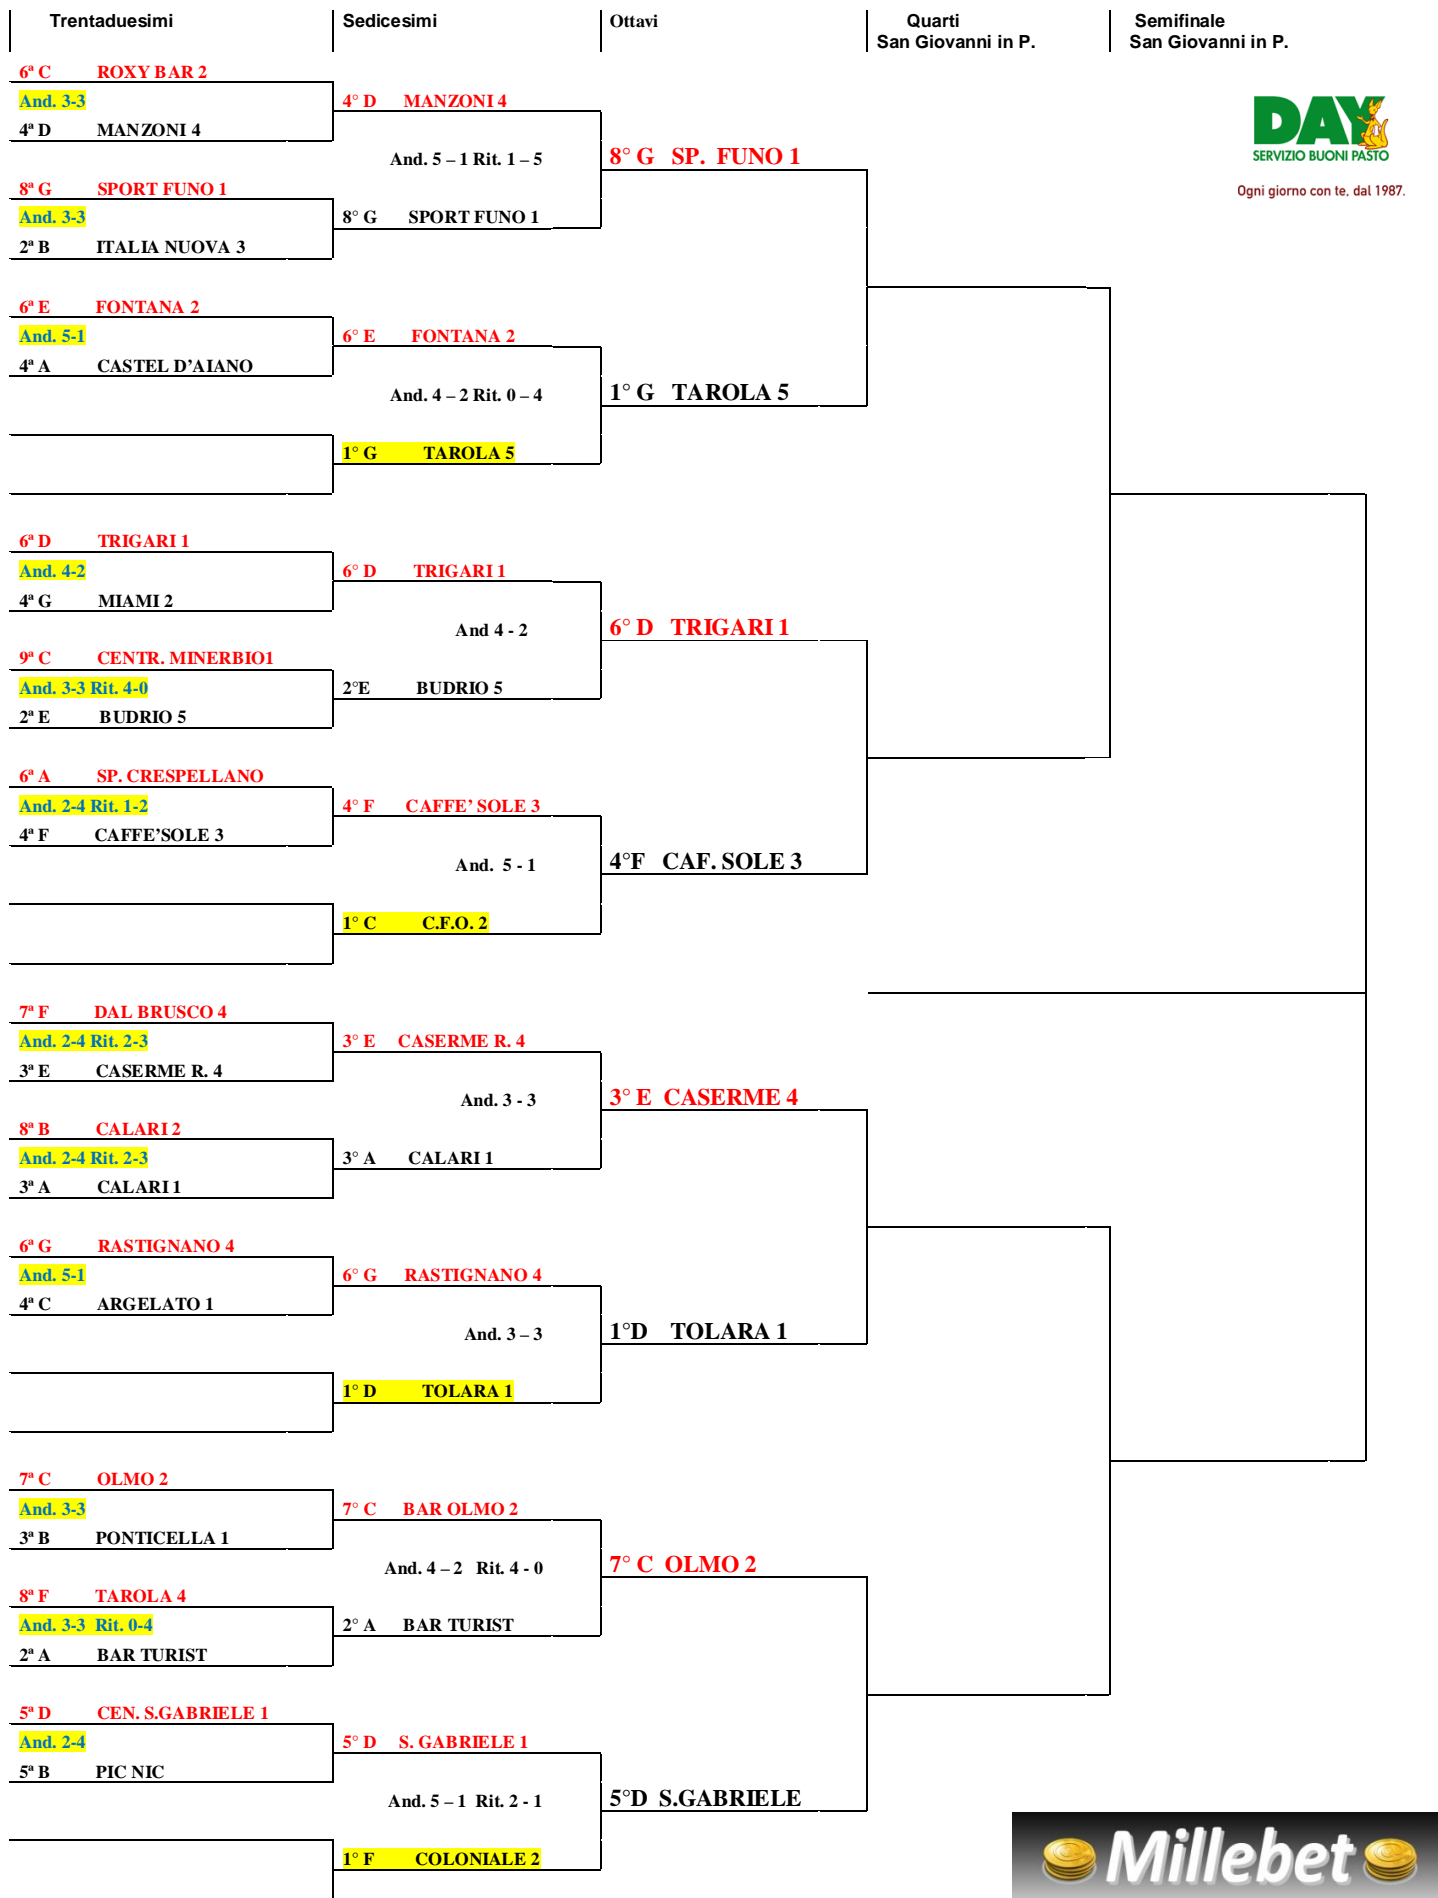

Campionato Due Torri 2009/2010

Ogni giorno con te, dal 1987.

Ogni giorno con te, dal 1987.