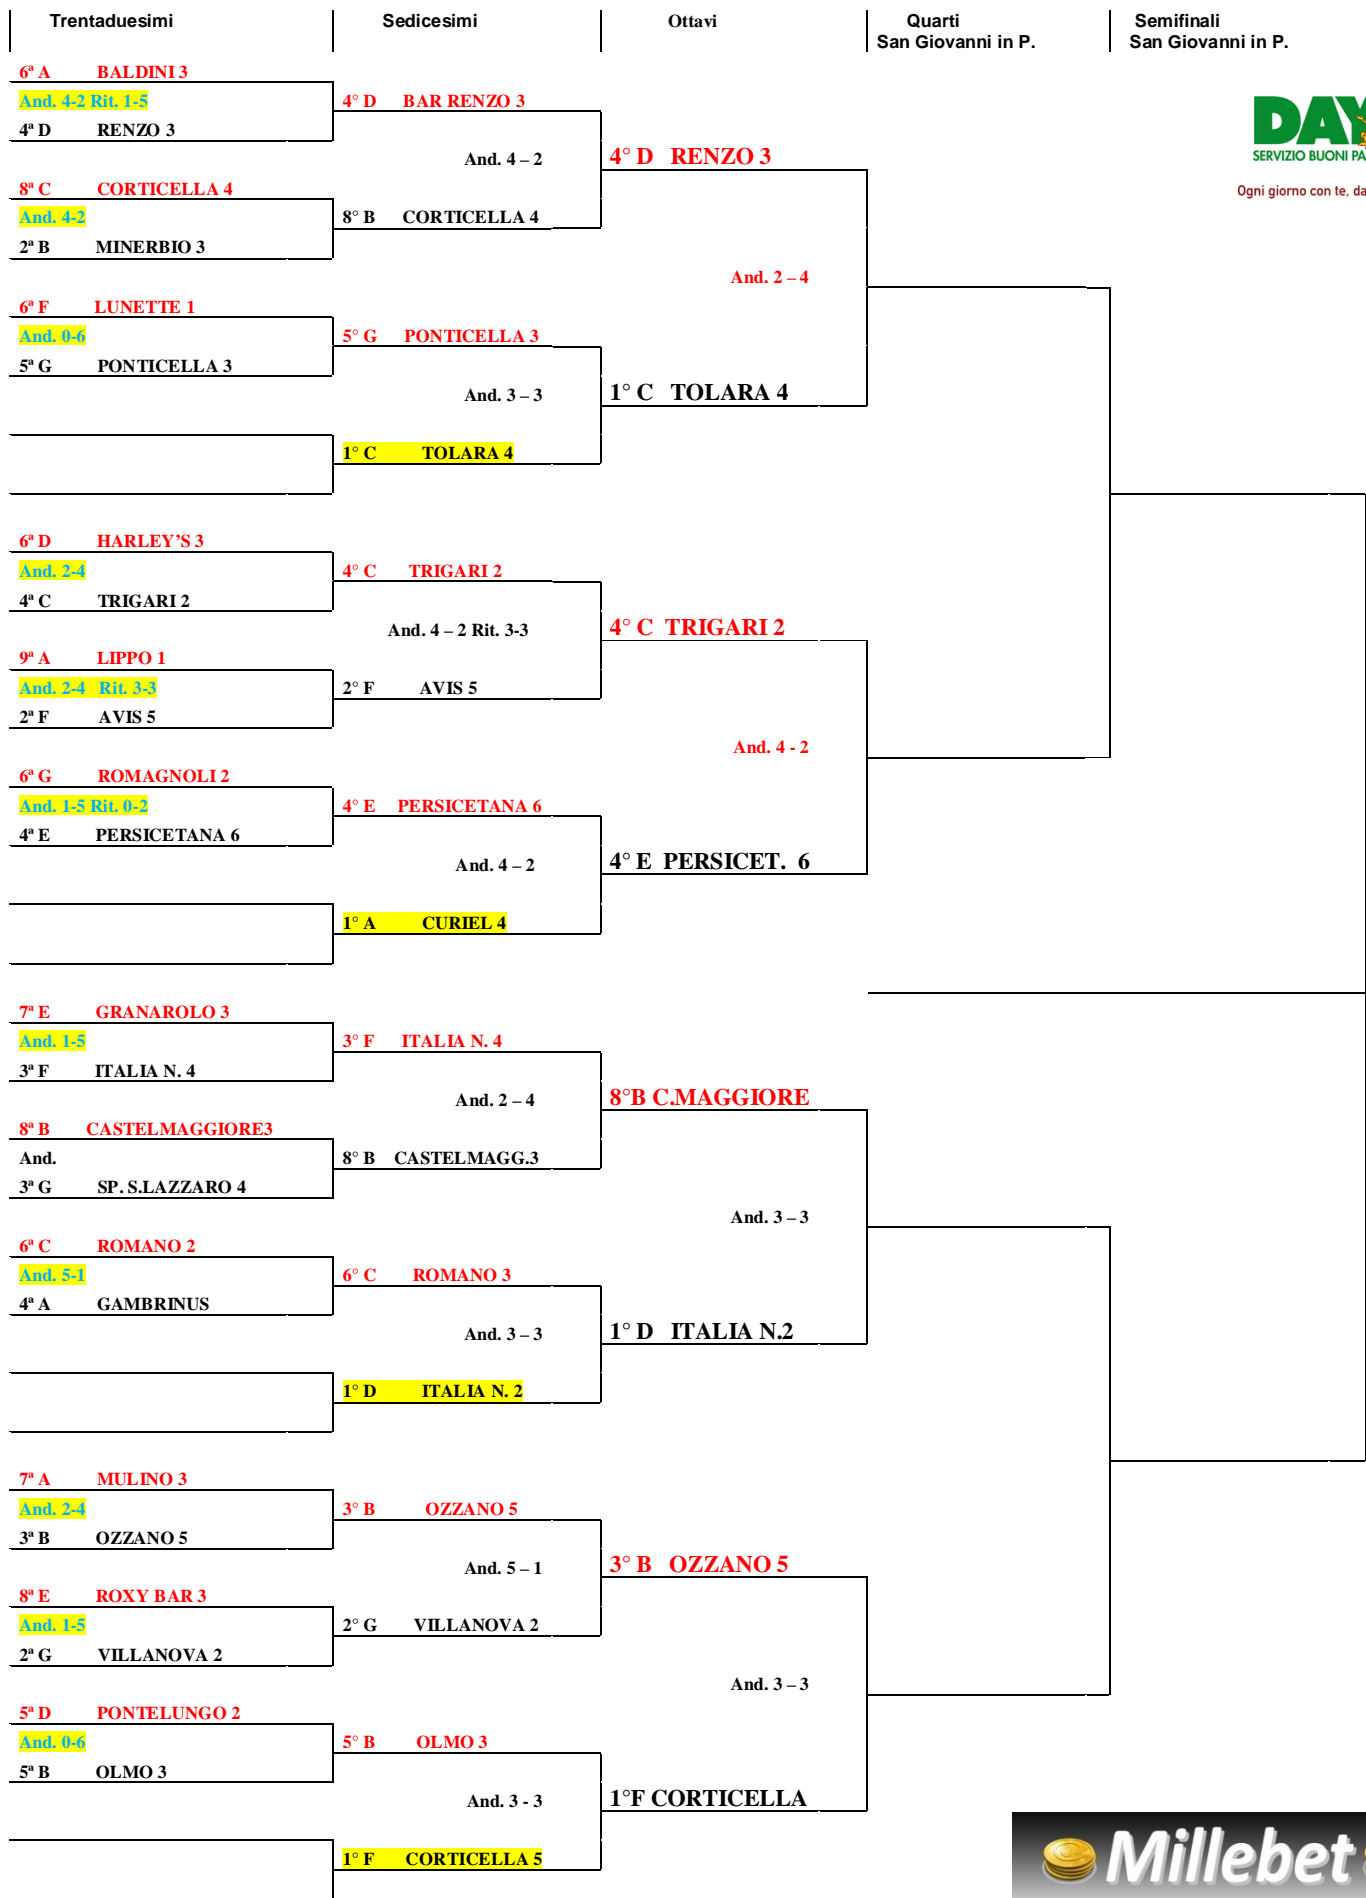

Campionato Promozione 2009/2010

Ogni giorno con te, dal 1987.

Ogni giorno con te, dal 1987.