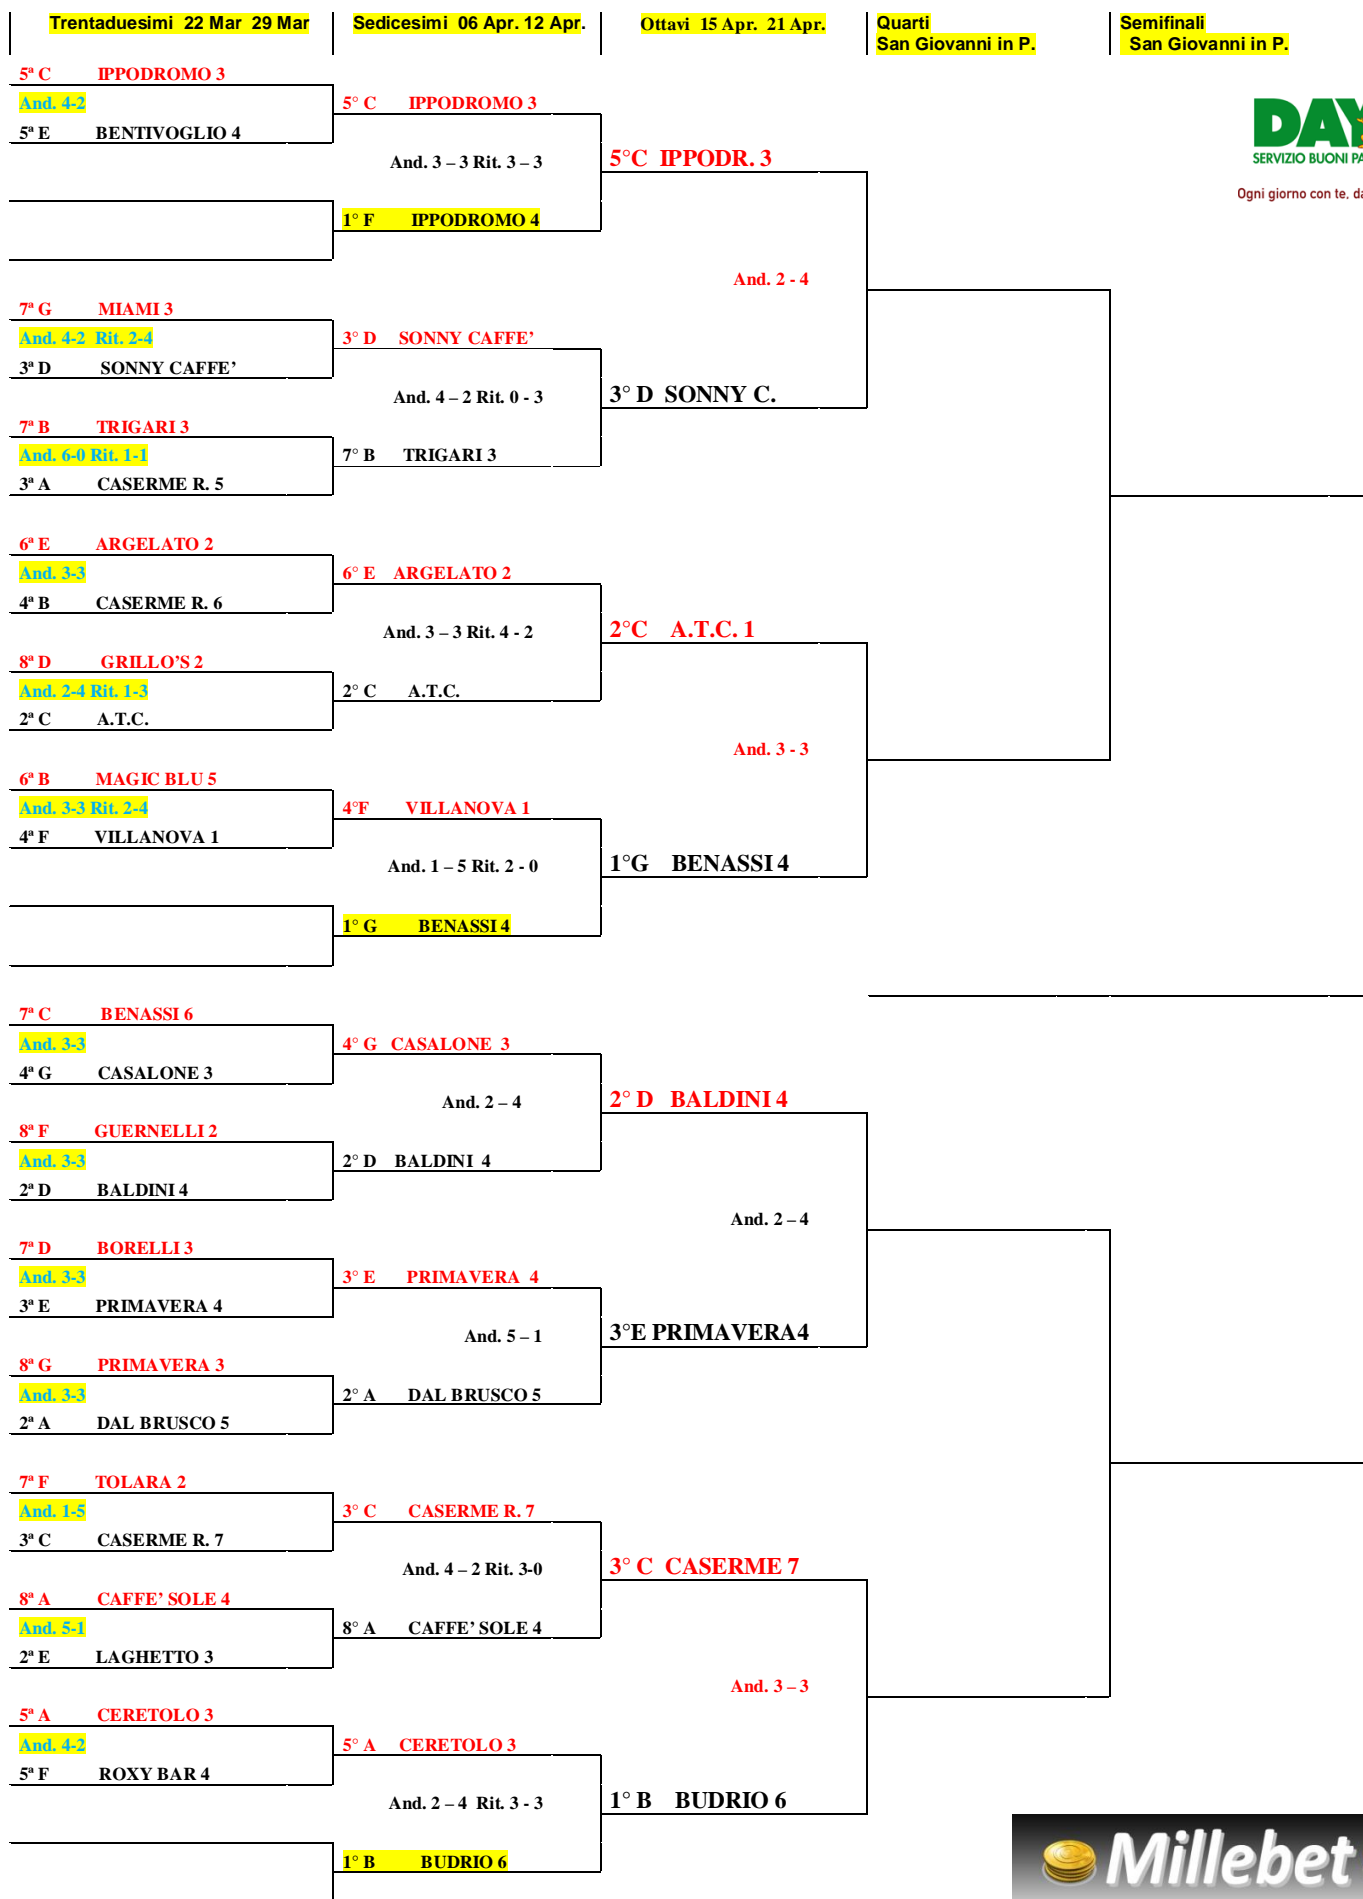

Campionato Promozione 2009/2010

Ogni giorno con te, dal 1987.

Ogni giorno con te, dal 1987.